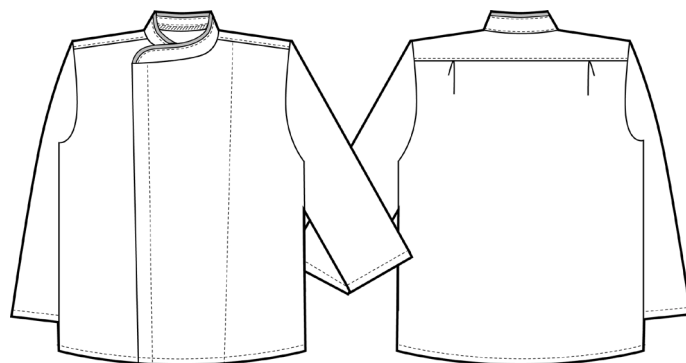

**Mittataulukon mitat ovat valmiin tuotteen mittoja.
Omiin vartalon mittoihin on lisättävä liikkumavara.**

**7032 DELI-kokkitakki, terekaulus, piilonepitys,
suora hiha 1/1**

	3XS	XXS	XS	S	M	L	XL	XXL	3XL	4XL
Rinnan ympäryys	91,4	97,4	103,4	109,4	115,4	121,4	127,4	133,4	139,4	145,4
Helman ympäryys	88	94	100	106	112	118	124	130	136	142
Olka	16	16,5	17	17,5	18	18,5	19	19,5	20	20,5
Hihan pituus	56	57	58	59	60	61	62	63	64	65

010-002

7032 Deli-
kokkitakki, unisexmalli

010-261

010-412

010-506

081-1018

150-019

150-027

Materiaalitiedot

Kangas 010 65% PES/ 35% CO 200g/m²

Kangas 081 60% CO/40% PES 180g/m²

Kangas 150 50% CO/ 50% PES 180g/m²