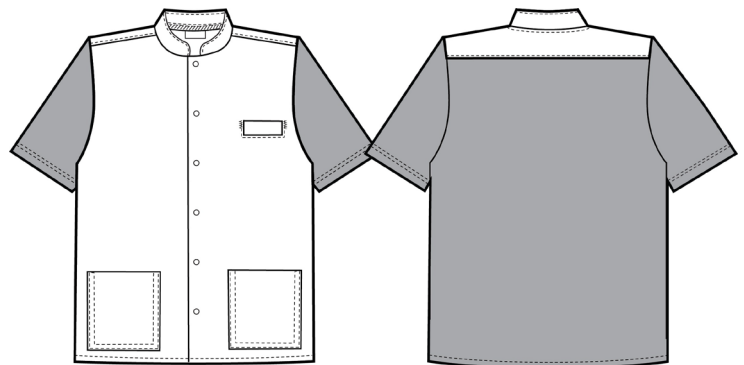

**Mittataulukon mitat ovat valmiin tuotteen mittoja.
Omiin vartalon mittoihin on lisättävä liikkumavara.**

**FREDI 7220
FELIX 7222**

	XXS	XS	S	M	L	XL	XXL	3XL	4XL	5XL
Rinnan ympäryys	97	103	109	115	121	127	133	139	145	151
Vyötärön ympäryys	89	95	101	107	113	119	125	131	137	143
Helman ympäryys	93	99	105	111	117	123	129	135	141	147
Olka	15	15,5	16	16,5	17	17,5	18	18,5	19	19
Hihan pituus	25,5	26	26,5	27	27,5	28	28,5	29	29,5	30
Takapituus	73	74	75	76	77	78	79	80	81	82

081-1018

7220 Felix-paita
coolmax selkä + hihat

085-8502

085-8506

085-8515

7222-Fredi-paita
coolmax selkä + hihat

085-8550

150-027

Materiaalitiedot

Kangas 081 60% CO/40% PES 180g/m²

Kangas 085 50% LYO/50% PES 200g/m²

Kangas 150 50% CO/ 50% PES 180g/m²

Mallien Felix + Fredi selkä + hihat
coolmax 100% PES. Coolmax- värit
musta ja valkoinen.