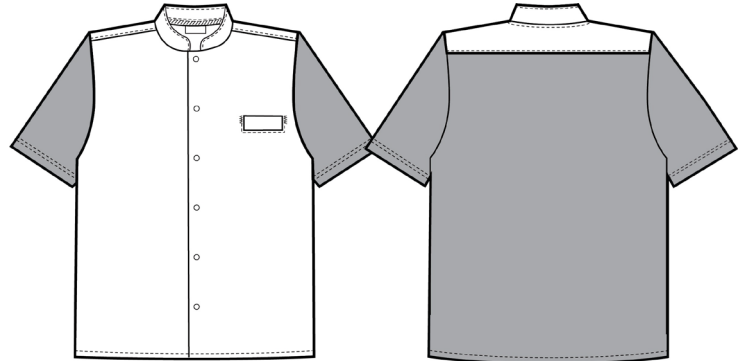

**Mittataulukon mitat ovat valmiin tuotteen mittoja.
Omiin vartalon mittoihin on lisättävä liikkumavara.**

**FREDI 7220
FELIX 7222**

	XXS	XS	S	M	L	XL	XXL	3XL	4XL	5XL
Rinnan ympäryys	97	103	109	115	121	127	133	139	145	151
Vyötärön ympäryys	89	95	101	107	113	119	125	131	137	143
Helman ympäryys	93	99	105	111	117	123	129	135	141	147
Olka	15	15,5	16	16,5	17	17,5	18	18,5	19	19
Hihan pituus	25,5	26	26,5	27	27,5	28	28,5	29	29,5	30
Takapituus	73	74	75	76	77	78	79	80	81	82

081-1018

7220 Felix-paita
coolmax selkä + hihat

085-8502

085-8506

085-8515

7222-Fredi-paita
coolmax selkä + hihat

085-8550

150-027

Materiaalitiedot

Kangas 081 60% CO/40% PES 180g/m²

Kangas 085 50% LYO/50% PES 200g/m²

Kangas 150 50% CO/ 50% PES 180g/m²

Mallien Felix + Fredi selkä + hihat
coolmax 100% PES. Coolmax- värit
musta ja valkoinen.