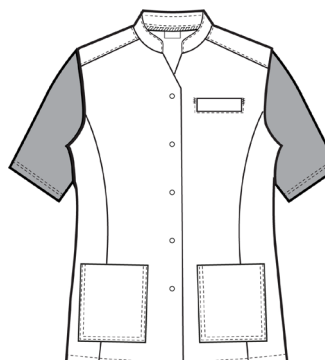

150-043

FLORA/FIONA

**7240 Flora-työjakku
coolmax selkä + hihat**

**7242-Fiona-työjakku
coolmax selkä + hihat**

Materiaalitiedot

Kangas 081 60% CO/40% PES 180g/m²

Kangas 085 50% LYO/50% PES 200g/m²

Kangas 150 50% CO/ 50% PES 180g/m²

**Mallien Flora ja Fiona selkä + hihat
coolmax 100% PES. Coolmax- värit
musta ja valkoinen.**