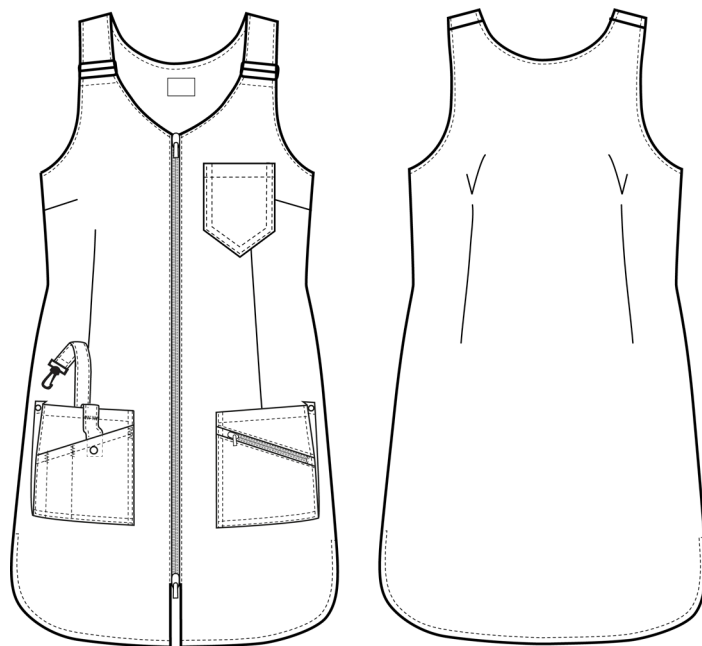

millit
pyöristetty

VÄRIVALIKOIMA

LEMPI-LIIVIMEKKO

010-125

4270 Lempi-liivimekko

010-261

010-324

014-304