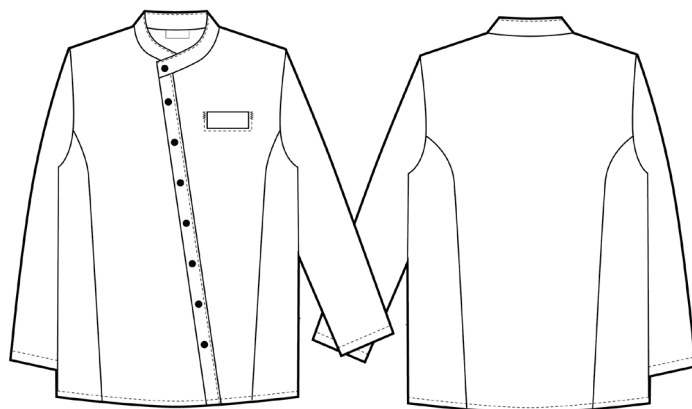

**Mittataulukon mitat ovat valmiin tuotteen mittoja.
Omiin vartalon mittoihin on lisättävä liikkumavara.**

2320 MASTER-paita

**2325 MASTER-paita, sivuissa
coolmax**

| | XXS | XS | S | M | L | XL | XXL | 3XL | 4XL | 5XL |
|-------------------|------------|-----------|----------|----------|----------|-----------|------------|------------|------------|------------|
| Rinnan ympäryys | 100 | 106 | 112 | 118 | 124 | 130 | 136 | 142 | 148 | 154 |
| Vyötärön ympäryys | 92 | 98 | 104 | 110 | 116 | 122 | 128 | 134 | 140 | 146 |
| Lantion ympäryys | 97 | 103 | 109 | 115 | 121 | 127 | 133 | 139 | 145 | 151 |
| Keskitakapituus | 72,2 | 73,6 | 75 | 76,4 | 77,8 | 79,2 | 80,6 | 82 | 83,4 | 84,8 |
| Olkasauma | 14,3 | 15 | 15,7 | 16,4 | 17,1 | 17,8 | 18,5 | 19,2 | 19,9 | 20,6 |
| Hihan pituus | 57,6 | 59 | 60,4 | 61,8 | 63,2 | 64,6 | 66 | 67,4 | 68,8 | 70,2 |

VÄRIVALIKOIMA

010-412

081-1018

085-8502

085-8506

085-8515

085-8550

150-027

150-043

MASTER-PAITA

2320 Master-paita

2325 Master-paita
coolmax kyljet

Materiaalitiedot

Kangas 010 65% PES/ 35% CO 200g/m²

Kangas 081 60% CO/40% PES 180g/m²

Kangas 085 50% LYO/50% PES 200g/m²