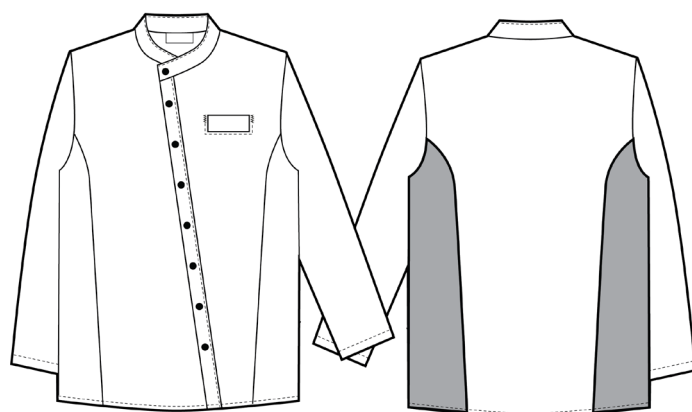

**Mittataulukon mitat ovat valmiin tuotteen mittoja.
Omiin vartalon mittoihin on lisättävä liikkumavara.**

2320 MASTER-paita

**2325 MASTER-paita, sivuissa
coolmax**

| | XXS | XS | S | M | L | XL | XXL | 3XL | 4XL | 5XL |
|-------------------|------------|-----------|----------|----------|----------|-----------|------------|------------|------------|------------|
| Rinnan ympäryys | 100 | 106 | 112 | 118 | 124 | 130 | 136 | 142 | 148 | 154 |
| Vyötärön ympäryys | 92 | 98 | 104 | 110 | 116 | 122 | 128 | 134 | 140 | 146 |
| Lantion ympäryys | 97 | 103 | 109 | 115 | 121 | 127 | 133 | 139 | 145 | 151 |
| Keskitakapituus | 72,2 | 73,6 | 75 | 76,4 | 77,8 | 79,2 | 80,6 | 82 | 83,4 | 84,8 |
| Olkasauma | 14,3 | 15 | 15,7 | 16,4 | 17,1 | 17,8 | 18,5 | 19,2 | 19,9 | 20,6 |
| Hihan pituus | 57,6 | 59 | 60,4 | 61,8 | 63,2 | 64,6 | 66 | 67,4 | 68,8 | 70,2 |

VÄRIVALIKOIMA

010-412

081-1018

085-8502

085-8506

085-8515

085-8550

150-027

150-043

MASTER-PAITA

2320 Master-paita

2325 Master-paita
coolmax kyljet

Materiaalitiedot

Kangas 010 65% PES/ 35% CO 200g/m²

Kangas 081 60% CO/40% PES 180g/m²

Kangas 085 50% LYO/50% PES 200g/m²