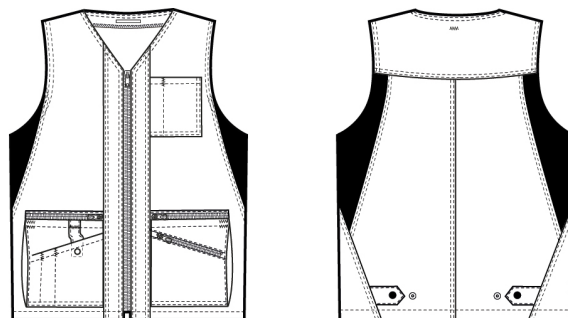

3039 Miro-liivi

021-099

081-1018