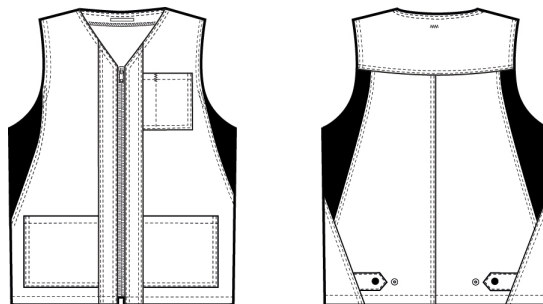

3029 Miro-liivi

021-021

021-091